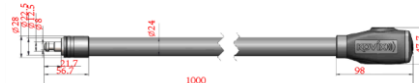

Cavo allarmato da 110mm 100% acciaio
Allarme acustico 120 db
Doppio sensore di urto e movimennto
Selezione modalità allarme ON/OFF
cilindro chiave di massima sicurezza
Totale resistenza alla corrosione
Batteria al Litio di lunga durata

4897049901797