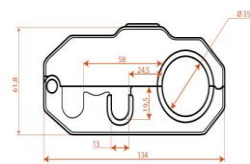

4897049902190

€ 79,00

KHL-R (Red)

Perno in acciaio inossidabile
Doppio serraggio del perno
Riduttori di diametro manopole
Allarme con funzione automatica.
Selezione allarme ON/OFF switch
batteria lunga durata (circa 10 mesi)
Water proof electronics