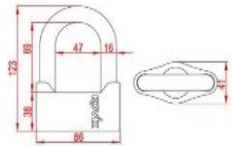

€ 94,00

KSU102

100% Acciaio inossidabile ricavato dal pieno
Anello in acciaio da 16mm super resistente
Altezza: 102mm Larghezza: 88mm
Massima sicurezza con sistema anti torsione
Trattamento anti corrosione
100% anti Ruggine

4897049900776