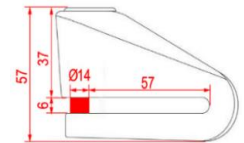

KVS2 BLOCCADISCO ACCIAIO PIENO

KVS2-SS

100% acciaio inossidabile ricavato dal pieno
Doppio sistema di bloccaggio
Totale resistenza alla corrosione
Cilindro e chiave di massima sicurezza
Perno da 14mm in acciaio inox
Robustezza ultra elevata

4897049901513

€ 79,00

KV SERIES - BLOCCADISCO DOPPIO BLOCCO CON PERNO 14MM e 10mm

KV22

Materiale: Acciaio e Zinco
Colore:
- Acciaio - Fluo verde - Fluo arancio - Nero
Protezione a due punti di ancoraggio
Perno 14mm acciaio inox con doppio serraggio a T
Cilindro e chiave di massima sicurezza
Massimo rapporto resistenza/peso
100% anti corrosione

€ 58,00