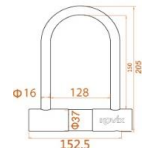

CATENE

KCK10-150

100% Acciaio
Maglia esagonale
Acciaio cementato ultra resistente
Catena con lucchetto
Diametro 10mm Lunghezza 150mm

€ 52,00

U-LOCK

KSU69

100% Acciaio inossidabile ricavato dal pieno
Anello in acciaio da 16mm super resistente
Altezza: 69mm Larghezza: 47mm
Massima sicurezza con sistema anti torsione
Trattamento anti corrosione
100% anti Ruggine

4897049900769

€ 94,00

KSU102

100% Acciaio inossidabile ricavato dal pieno
Anello in acciaio da 16mm super resistente
Altezza: 102mm Larghezza: 88mm
Massima sicurezza con sistema anti torsione
Trattamento anti corrosione
100% anti Ruggine

4897049900776

€ 110,00

KSU250

100% Acciaio inossidabile ricavato dal pieno
Anello in acciaio da 16mm super resistente
Altezza: 250mm Larghezza: 108mm
Massima sicurezza con sistema anti torsione
Trattamento anti corrosione
100% anti Ruggine

4897049905613

€ 125,00

KSU310S

100% Acciaio inossidabile ricavato dal pieno
Anello in acciaio da 16mm super resistente
Altezza: 310mm Larghezza: 88mm
Massima sicurezza con sistema anti torsione
Trattamento anti corrosione
100% anti Ruggine

4897049900790

€ 132,00

ANCORE DA TERRA

KGA-BK

Ancora da terra super resistente in acciaio
inox con 2 tasselli "tipo fisher" e
copertura serratura anti polvere
Colore Nero

€ 79,00

KGA G

Ancora da terra super resistente in acciaio
inox con 2 tasselli "tipo fisher" e
copertura serratura anti polvere
Colore Verde

€ 79,00

U-LOCK ALLARMATE

KTL14-150BK

Corpo ad alta resistenza con barra ad U
allarmata
Resistenza U-bar
Anti taglio

4897049900431

€ 79,00

KTL16-210BK

Corpo cilindro chiave di massima sicurezza
Sirena 120dB alarm system
Selettore funzione di allarme
No ON/OFF switch
Batteria a lunga durata (circa 10 mesi)

4897049900455

€ 83,00

KTL14-300BK