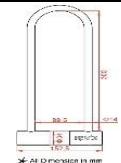

CATENE

KCK10-150

100% Acciaio
Maglia esagonale
Acciaio cementato ultra resistente
Catena con lucchetto
Diametro 10mm Lunghezza 150mm

€ 52,00

U-LOCK

KSU69

100% Acciaio inossidabile ricavato dal pieno
Anello in acciaio da 16mm super resistente
Altezza: 69mm Larghezza: 47mm
Massima sicurezza con sistema anti torsione
Trattamento anti corrosione
100% anti Ruggine

4897049900769

€ 94,00

KSU102

100% Acciaio inossidabile ricavato dal pieno
Anello in acciaio da 16mm super resistente
Altezza: 102mm Larghezza: 88mm
Massima sicurezza con sistema anti torsione
Trattamento anti corrosione
100% anti Ruggine

4897049900776

€ 110,00

KSU250

100% Acciaio inossidabile ricavato dal pieno
Anello in acciaio da 16mm super resistente
Altezza: 250mm Larghezza: 108mm
Massima sicurezza con sistema anti torsione
Trattamento anti corrosione
100% anti Ruggine

4897049905613

€ 125,00

KSU310S

100% Acciaio inossidabile ricavato dal pieno
Anello in acciaio da 16mm super resistente
Altezza: 310mm Larghezza: 88mm
Massima sicurezza con sistema anti torsione
Trattamento anti corrosione
100% anti Ruggine

4897049900790

€ 132,00

ANCORE DA TERRA

KGA-BK

Ancora da terra super resistente in acciaio
inox con 2 tasselli "tipo fisher" e
copertura serratura anti polvere
Colore Nero

€ 79,00

KGA G

Ancora da terra super resistente in acciaio
inox con 2 tasselli "tipo fisher" e
copertura serratura anti polvere
Colore Verde

€ 79,00

U-LOCK ALLARMATE

KTL14-150BK

Corpo ad alta resistenza con barra ad U
allarmata
Resistenza U-bar
Anti taglio

4897049900431

€ 79,00

KTL16-210BK

Corpo cilindro chiave di massima sicurezza
Sirena 120dB alarm system
Selettore funzione di allarme
No ON/OFF switch
Batteria a lunga durata (circa 10 mesi)

4897049900455

€ 83,00

KTL14-300BK