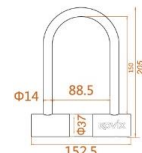

€ 79,00

U-LOCK ALLARMATE

KTL14-150BK

Corpo ad alta resistenza con barra ad U
allarmata
Resistenza U-bar
Anti taglio

4897049900431

€ 79,00

KTL16-210BK

Corpo cilindro chiave di massima sicurezza
Sirena 120dB alarm system
Selettore funzione di allarme
No ON/OFF switch
Batteria a lunga durata (circa 10 mesi)