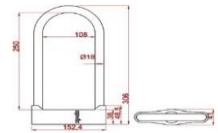

100% Acciaio inossidabile ricavato dal pieno
Anello in acciaio da 16mm super resistente
Altezza: 250mm Larghezza: 108mm
Massima sicurezza con sistema anti torsione
Trattamento anti corrosione
100% anti Ruggine

4897049905613

€ 125,00

KSU310S

100% Acciaio inossidabile ricavato dal pieno
Anello in acciaio da 16mm super resistente
Altezza: 310mm Larghezza: 88mm
Massima sicurezza con sistema anti torsione
Trattamento anti corrosione
100% anti Ruggine

4897049900790