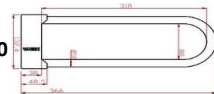

100% Acciaio inossidabile ricavato dal pieno
Anello in acciaio da 16mm super resistente
Altezza: 310mm Larghezza: 88mm
Massima sicurezza con sistema anti torsione
Trattamento anti corrosione
100% anti Ruggine

4897049900790

€ 132,00

ANCORE DA TERRA

KGA-BK