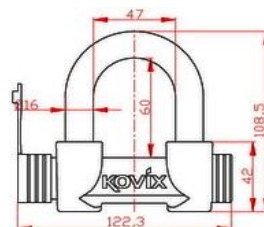

100% Acciaio inossidabile
Modulo allarmato protetto in acciaio
Allarme acustico da 120 dB
Barra a U da 16 mm in acciaio inossidabile rinforzato
Doppio serraggio del perno
Selezione modalità allarme ON/OFF
Batteria al litio lunga durata
Totale resistenza alla corrosione
Doppio sensore d'urto e di movimento
Cilindro chiave di massima sicurezza

489704992336