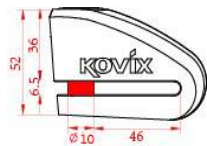

KV10-FG

Materiale: Acciaio e Zinco
Colore: - Fluo verde
Protezione a due punti di ancoraggio
Perno 10mm acciaio inox con sistema di chiusura a pressione
Cilindro e chiave di massima sicurezza
Massimo rapporto resistenza/peso
100% anti corrosione

4897049902053

€ 56,00

KV SERIES - BLOCCADISCO PERNO 6MM

KVZ1

Materiale: Acciaio e Zinco
Colore: - Acciaio - Fluo verde - Fluo arancio - Nero
Protezione a due punti di ancoraggio per aumentare la sicurezza
Perno 6mm acciaio inox
Sistema di chiusura a pressione
Cilindro e chiave di massima sicurezza
Massimo rapporto resistenza/peso
Design moderno
100% anti corrosione

€ 39,90