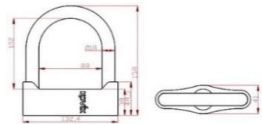

€ 110,00

KSU250

100% Acciaio inossidabile ricavato dal pieno
Anello in acciaio da 16mm super resistente
Altezza: 250mm Larghezza: 108mm
Massima sicurezza con sistema anti torsione
Trattamento anti corrosione
100% anti Ruggine

4897049905613